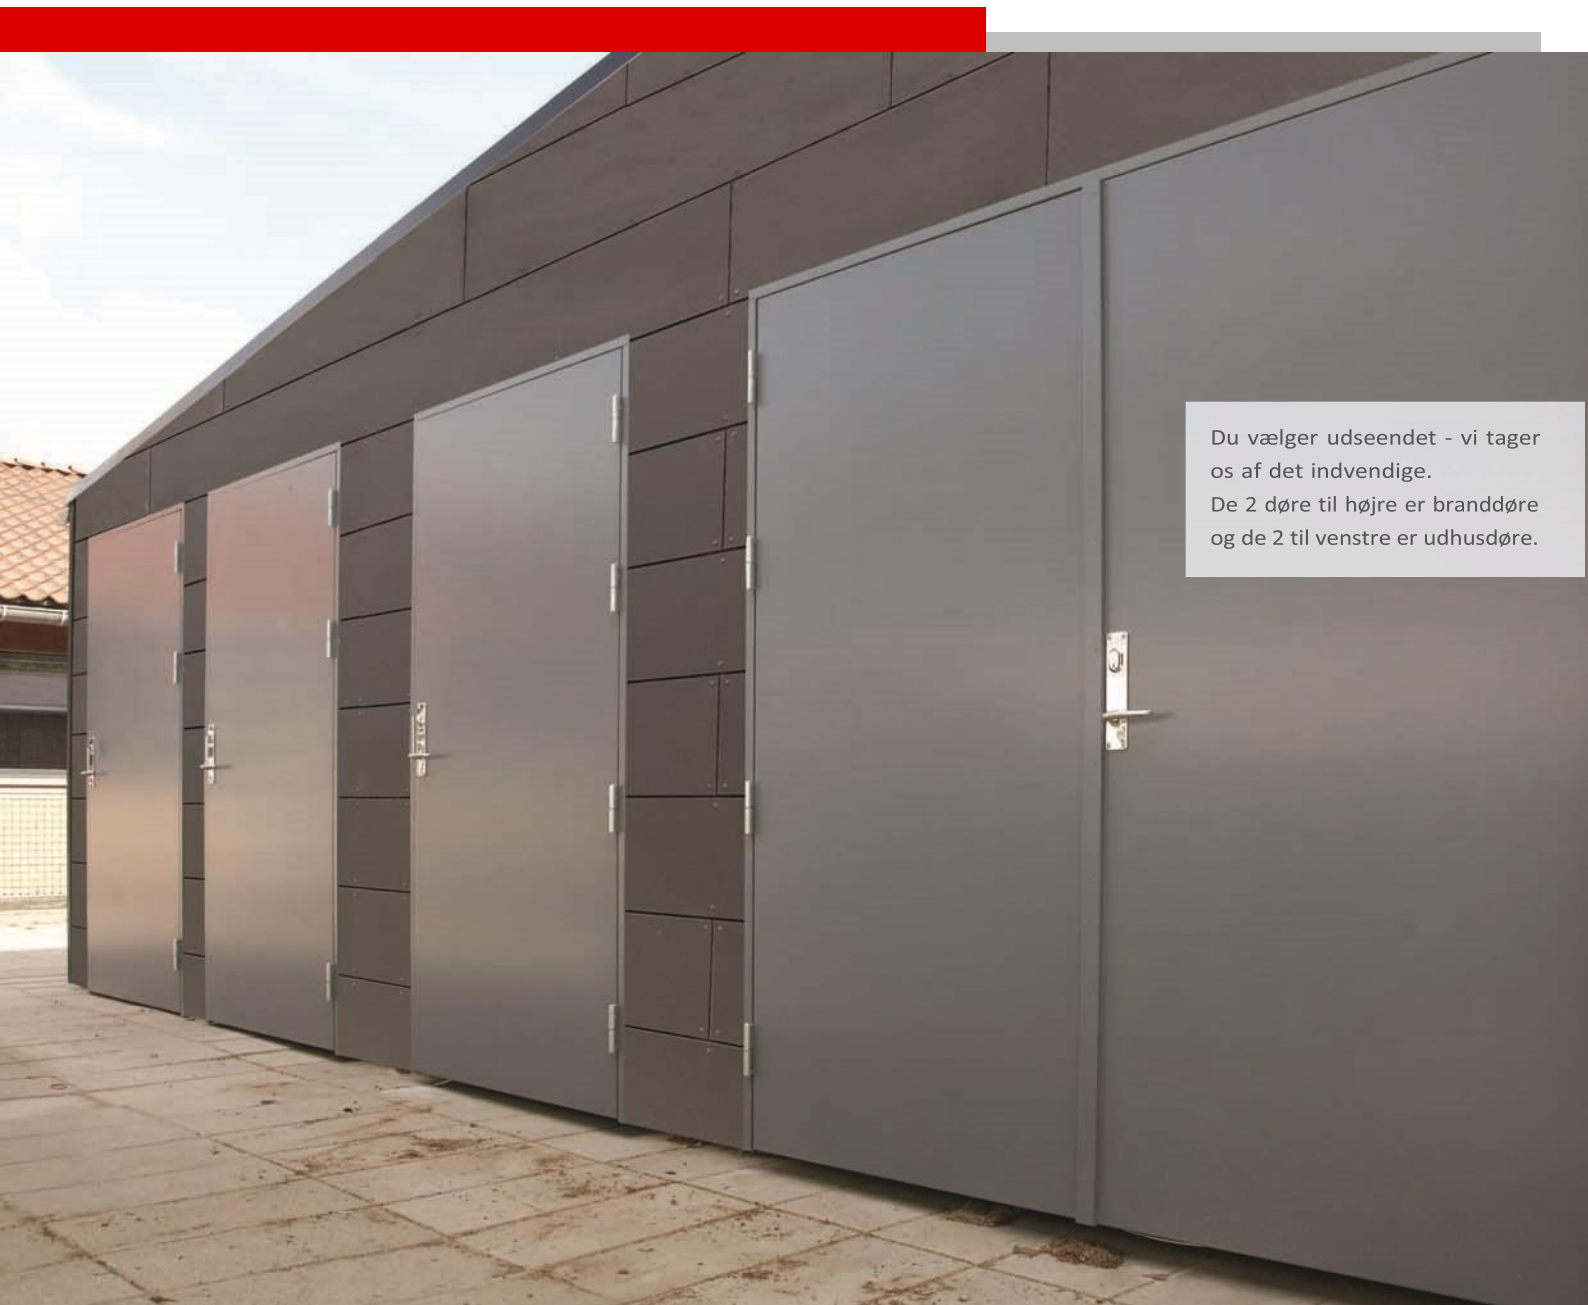

Branddøre

Du vælger udseendet - vi tager os af det indvendige.
De 2 døre til højre er branddøre og de 2 til venstre er udhusdøre.

I tilfælde af brand er det vigtigt, at ilden ikke breder sig fra én bygning til en anden. For at forhindre en hurtig spredning af ilden anbefaler myndighederne, at der isættes brandhæmmende døre mellem udsatte bygninger, f.eks. mellem huset og garagen.

SCANDIPORT leverer branddøre type BD-30 & BD-60 til både indvendig og udvendig brug. typen BD-30 er godkendt til en gennembrændingstid på mindst 30 minutter og kan dermed holde ilden væk i mindst 30 minutter. BD-60 har en gennembrændingstid på mindst 60 minutter. Branddøre fås i samme design som vort øvrige dørprogram med forskellige bundløsninger. Dørene laves på mål til vore sædvanlige hurtigere leveringstid

På den sikre side