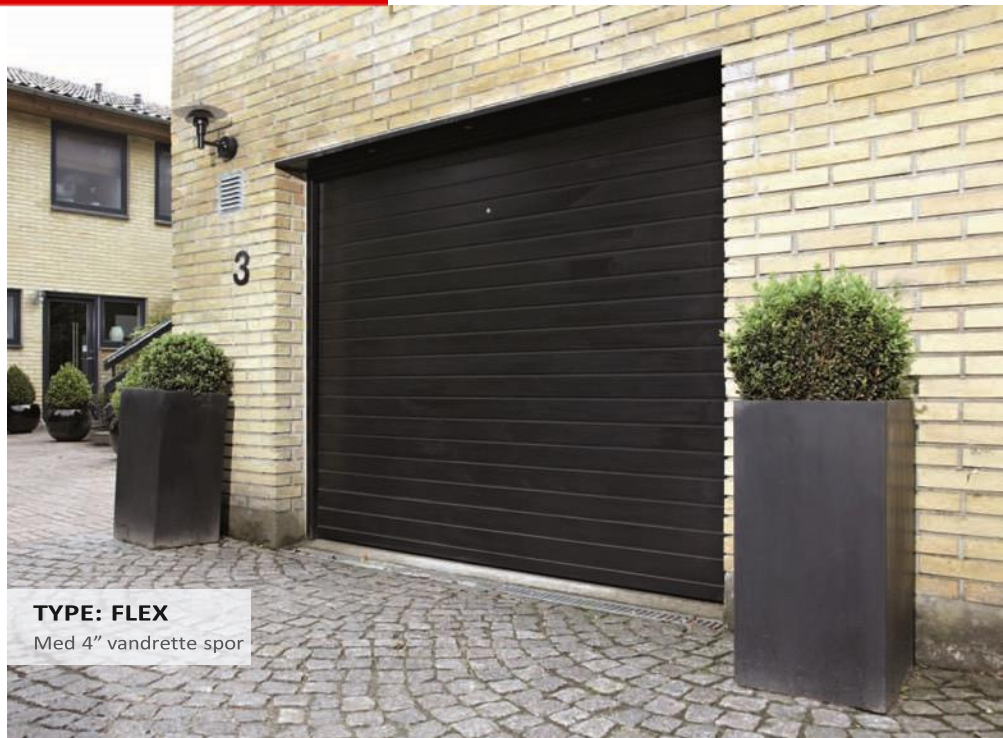

Vippeporte i træ

Til dem med én garage. Eller mange flere